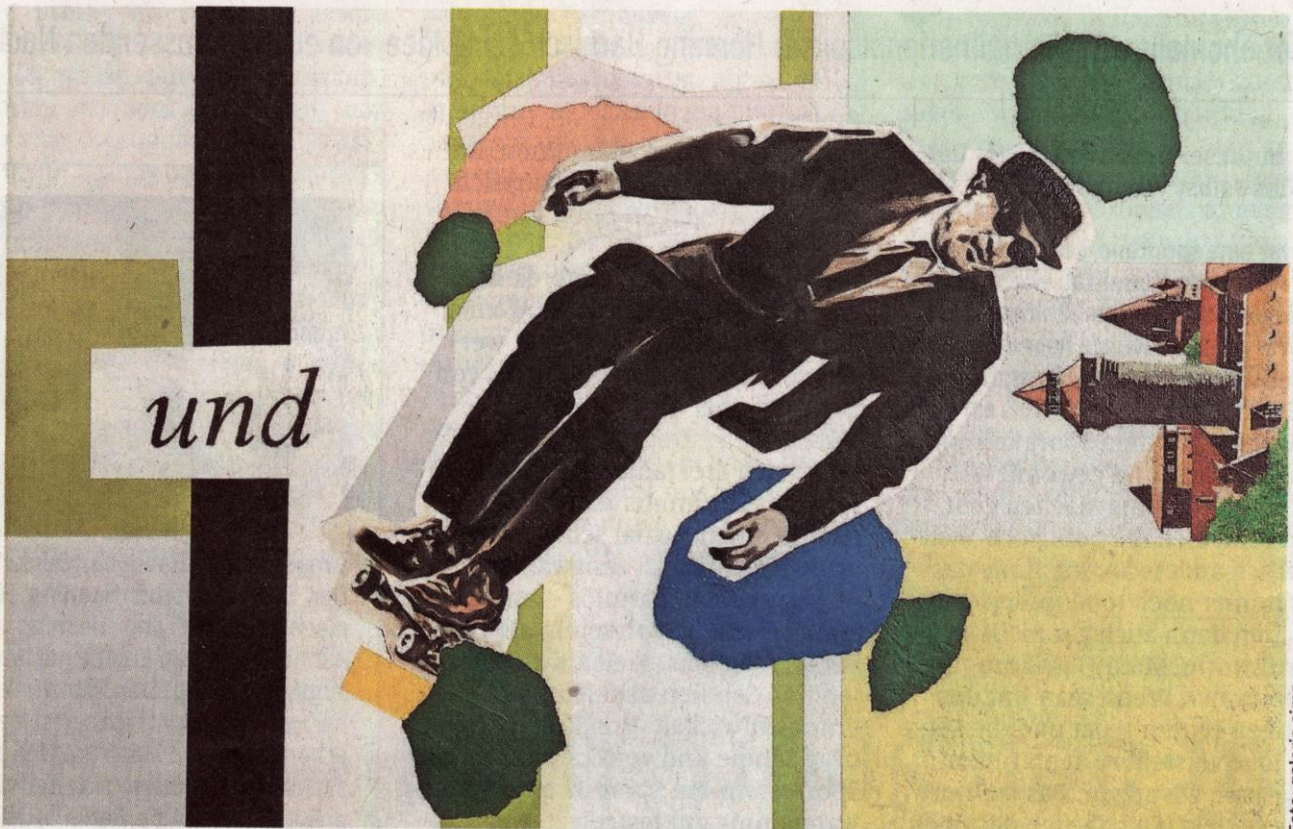

Anleitung zum Anderssehen

Foto: galerie sima

Wolf Sakowskis Bilder unterlaufen unsere Vorstellungen von den Dingen und Begrifflichkeiten, manche wirken wie rätselhaft konstruierte Zeichnungen, auf anderen trifft die strenge Geometrie des russischen Konstruktivismus mit Spielzeugfiguren zusammen. Wörter und Satztrümmer führen zusätzlich ins Absurde. Doch auch wenn die Werke Sakowskis, einer der interessantesten Künstler der Region, von leiser Ironie getragen sind, fordern sie den Betrachter ganz ernsthaft dazu auf, das eigene festgefügte Weltbild zu hinterfragen. Unter dem Titel „Living Room“ zeigt die Galerie Sima derzeit einen spannenden Querschnitt durch sein Schaffen, dazu gehört auch das hier abgedruckte Bild „Zwischen Stadtpark und Burg“. [Hochstraße 33; bis 19. Dezember, Di-Mi 17-19, So 15-18 Uhr und nach Vereinbarung, Tel.: 0911/263409]